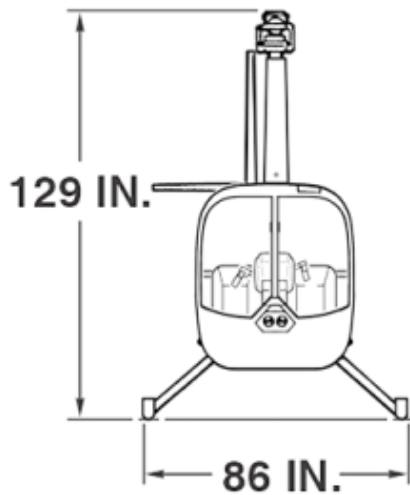

Robinson R44

Raven II