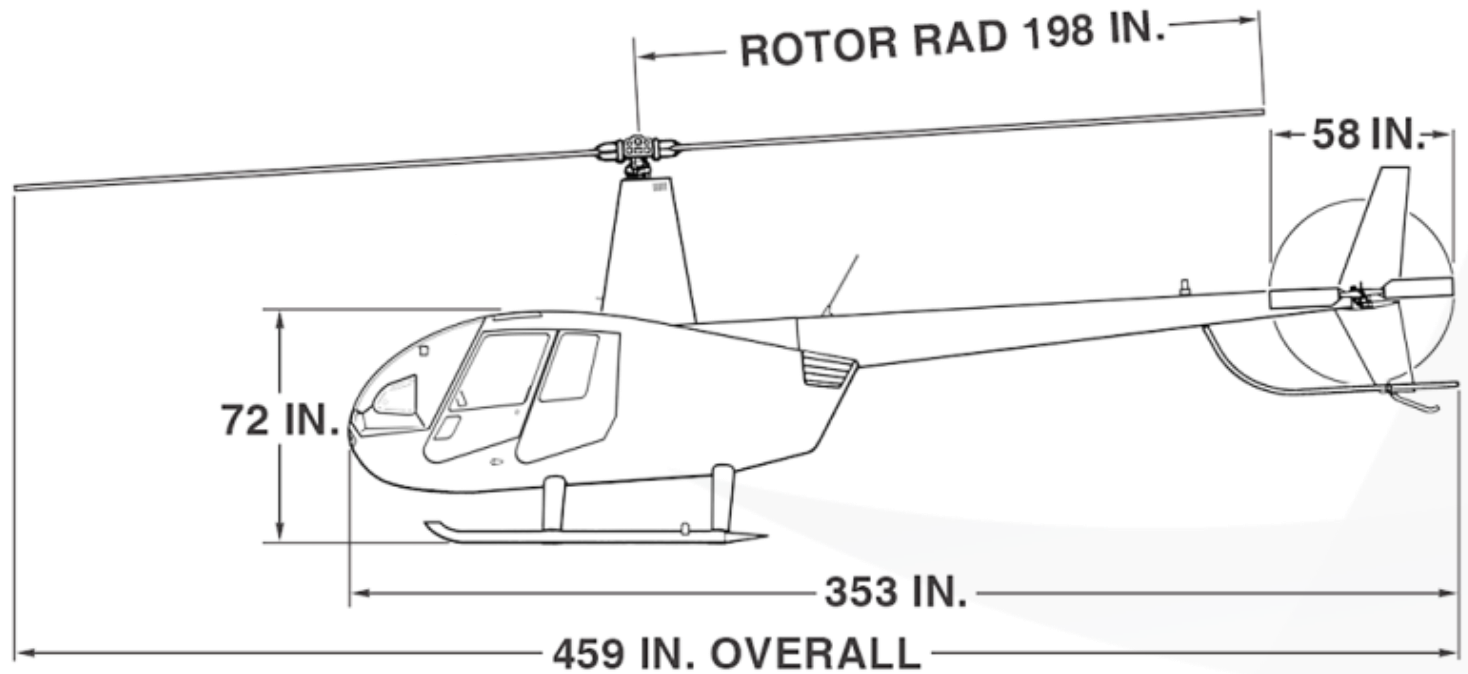

Robinson R44

Raven II