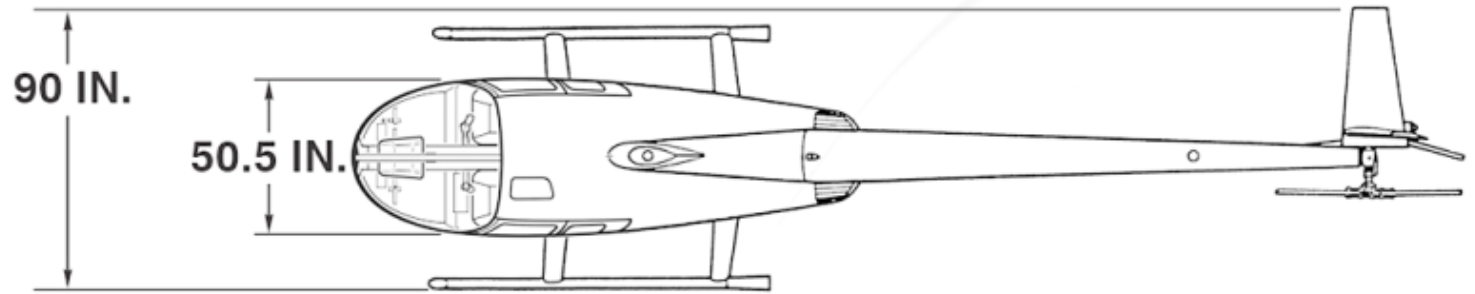

Robinson R44

Raven II